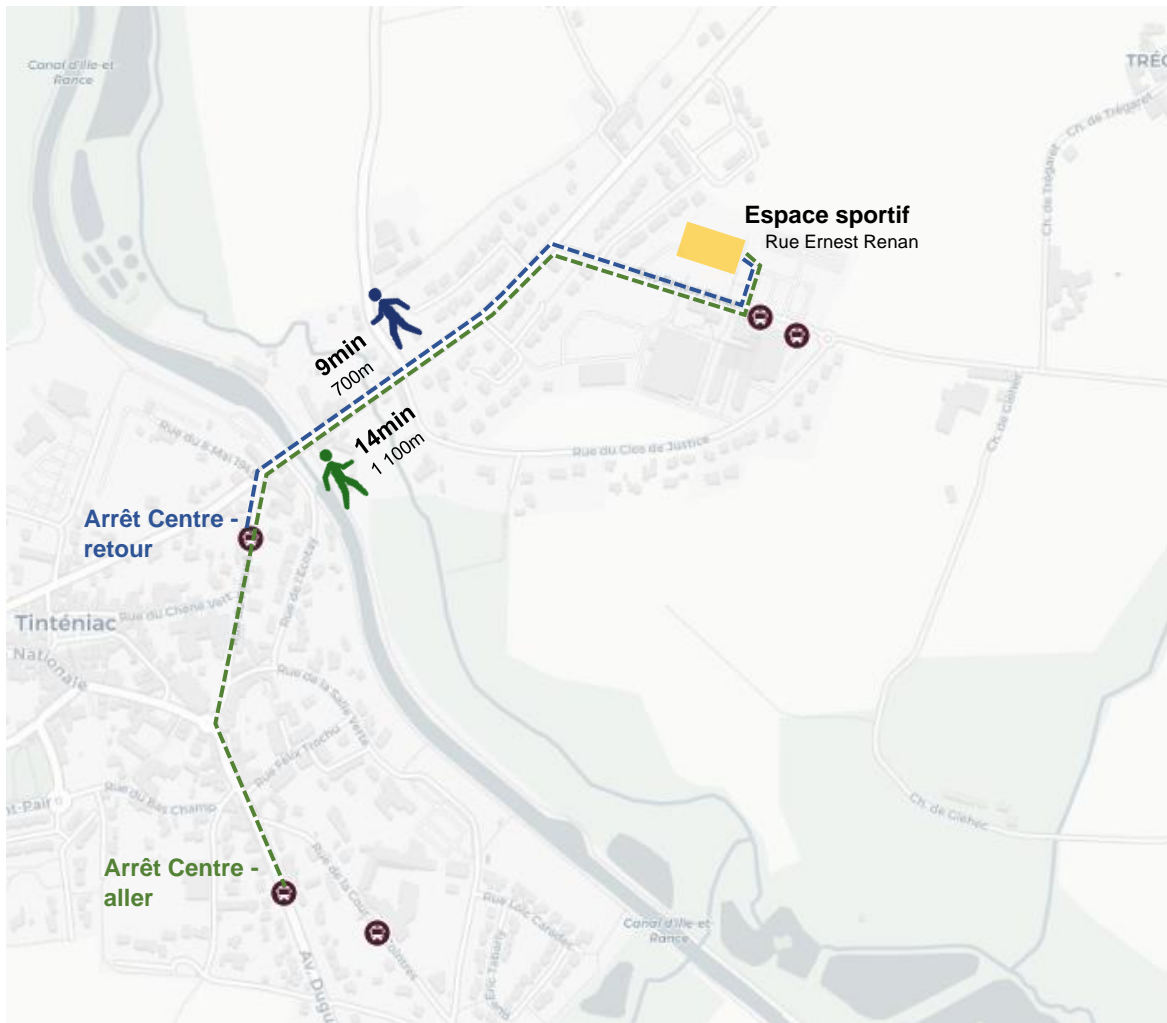

### Depuis Mesnil Roc'h, Pleugueneuc, et St Domineuc :

- **A l'aller**, prendre la **ligne 8b** St Malo <> Tinténiac ou la **ligne 8a** Mesnil Roc'h <> Rennes s'arrêter à l'arrêt Tinténiac Centre (au niveau de la Poste de Tinténiac)  
Puis marcher 14 minutes jusqu'à l'Espace Sportif, rue Ernest Renan

- **Au retour**, marcher 9 minutes jusqu'à l'arrêt Tinténiac Centre (au niveau de l'espace Anim6).  
Puis prendre la ligne 8b Tinténiac <> St Malo ou la ligne 8a Rennes <> Mesnil Roc'h.

Numéro de car		8b	8b	8a	8b	8b	8b
Affichage sur l'autocar		St Malo Gares 8b12	St Malo Gares 8b20	Mesnil Roc'h St Pierre Gare Intermodal 8a	St-Domineuc Centre 8b22	Pleugueneuc La Gouhaidrais 8b24	St Malo Gares 8b28
Commune	Arrêt						
TINTÉNIAC	Centre - Anim6	10:20	12:56	13:49	17:11	17:11	17:15
TINTÉNIAC	Collège Théophile Briant		12:45		17:18	17:18	
TINTÉNIAC	Lycée Bel Air						17:20
TINTÉNIAC	Lamennais	10:23	12:59	13:52	17:22	17:22	17:25
ST DOMINEUC	La Bouhourdais	10:26	13:02	13:55	17:25	17:25	17:28
ST DOMINEUC	La Butte		13:04		17:27	17:27	17:30
ST DOMINEUC	Centre	10:29	13:05	13:58	17:28	17:28	17:32
PLEUGUENEUC	L'ancienne Gare	10:33	13:09	14:04		17:33	17:36
PLEUGUENEUC	Eglise					17:35	17:38
PLEUGUENEUC	La Gouhédras	10:35	13:11	14:07		17:37	17:40
MESNIL ROC'H	St Pierre Gare Intermodale	10:42	13:18	14:15			17:47

## Depuis Hédé-Bazouges :

- **A l'aller**, prendre **la ligne 8a** Rennes <> Mesnil Roc'h, s'arrêter à l'arrêt Centre (au niveau de l'espace Anim6)  
Puis marcher 9 minutes jusqu'à l'Espace Sportif, rue Ernest Renan