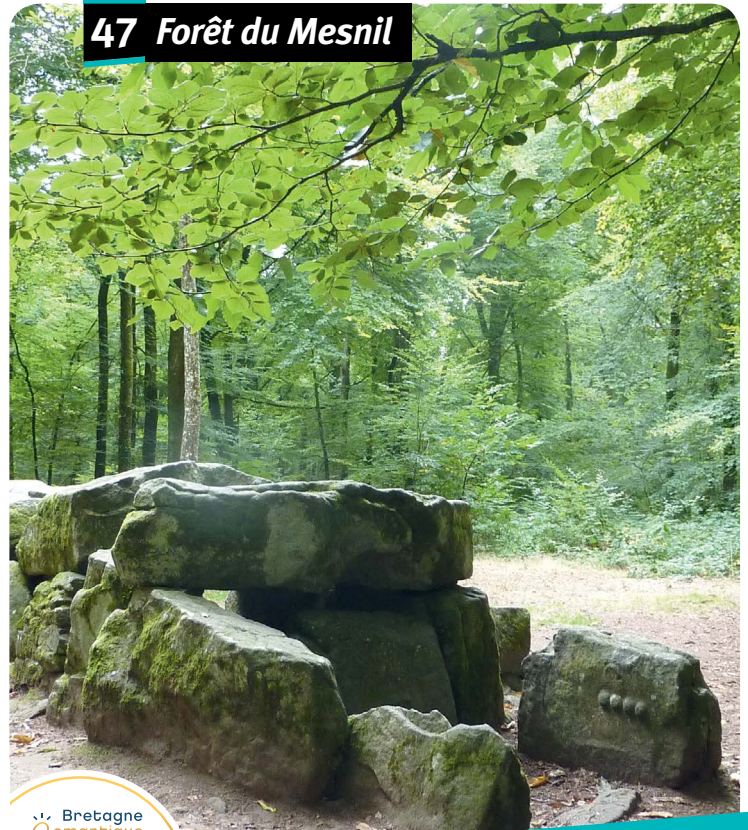

j'aime la forêt

ensemble, protégeons-la !

LES FEUX,
INTERDITS
EN FORÊT

PROMENEURS,
SUR LES SENTIERS

NOS ANIMAUX,
SOUS CONTRÔLE

FAUNE SAUVAGE,
NE PAS DÉRANGER

DES CUEILLETES,
AVEC MODÉRATION

LES DÉCHETS,
JAMAIS
DANS LA FORÊT

LE BOIS MORT,
PRÉCIEUX POUR
LA FORÊT

**CYCLISTES,
ET CAVALIERS,**
SUR LES CHEMINS

**VÉHICULES
À MOTEUR,**
ACCÈS RÉGLÉMENTÉ

ZONE DE CHASSE,
PRUDENCE
NE PAS ENTRER

TAS DE BOIS,
ESCALADE
INTERDITE

PARTAGER L'ESPACE,
**BIEN VIVRE
ENSEMBLE**

**CHANTIER
FORESTIER,**
ATTENTION DANGER

**EN CAS
D'URGENCE**

- 15 > SAMU
- 17 > Police secours
- 18 > Pompiers
- 112 > Secours européens
- 114 > Par sms / Malentendants

TOUS NOS CONSEILS SUR WWW.ONF.FR /

Photos © ONF et Stock - Illustrations © Burka

Création/Impression: izatis.com Crédits photos : Rodolphe Marics, ©SMBMSM

47 Forêt du Mesnil

Bretagne
romantique
COORDONNÉES ET COORDONÉES

Circuit les Promenades des Fées

▶ De 0,8 à 4 km

De 20 min à 2H

Forêt du Mesnil
Balisage