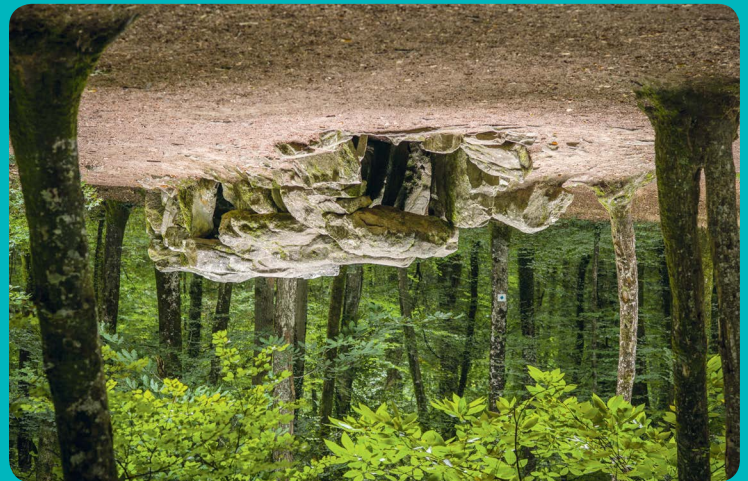

▶ De 0,8 à 4 km

De 20 min à 2H

Forêt du Mesnil
Balisage

de résineux (pins sylvestres, pins laricio, pins maritimes, épicéas...). La forêt vous invite à la balade sur ses nombreux sentiers pédestres aux noms évocateurs : « Les bateaux naissent en forêt », « la Maison des Feins »...
veulent la présence de nombreuses céramiques gauloises. Un squelette humain est mis à jour avec des vases, perles et coutelas...

Des sentiers balisés pour découvrir et comprendre la forêt.

▶ Une promenade dans la nature au cœur de l'histoire des hommes et de la forêt...

TROIS SENTIERS POUR DÉCOUVRIR LA FORÊT

La Maison des Feins

Le sentier « La Maison des Feins » vous invite à la rencontre de la forêt, ses sous-bois, ses clairières et pistes forestières.